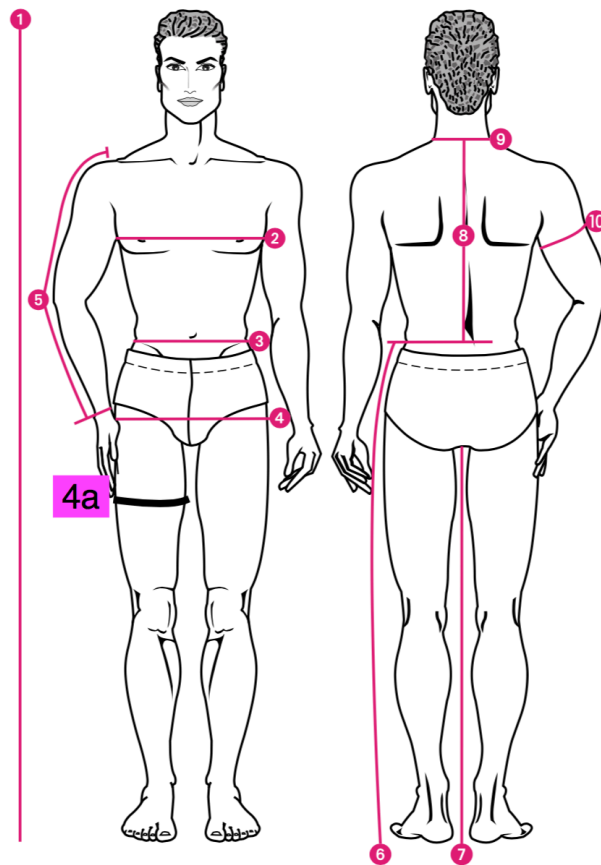

Maßtabelle Stephan Benson (Stand: März 2023)

1. Körpergröße	185 cm
2. Brustumfang	112 cm
3. Taillenumfang	111 cm
4. Hüftumfang	106 cm
4a. Oberschenkelumfang	61 cm
5. Armlänge	78 cm
6. Seitenlänge ohne Bund	110 cm
7. Innere Beinlänge	86 cm
8. Rückenlänge	58 cm
9. Halsweite	44 cm
10. Oberarmumfang	36 cm
11. Schuhgröße	45 / 46
12. Hutgröße	61
13. Konfektion	54
14. Jeans	36 / 32